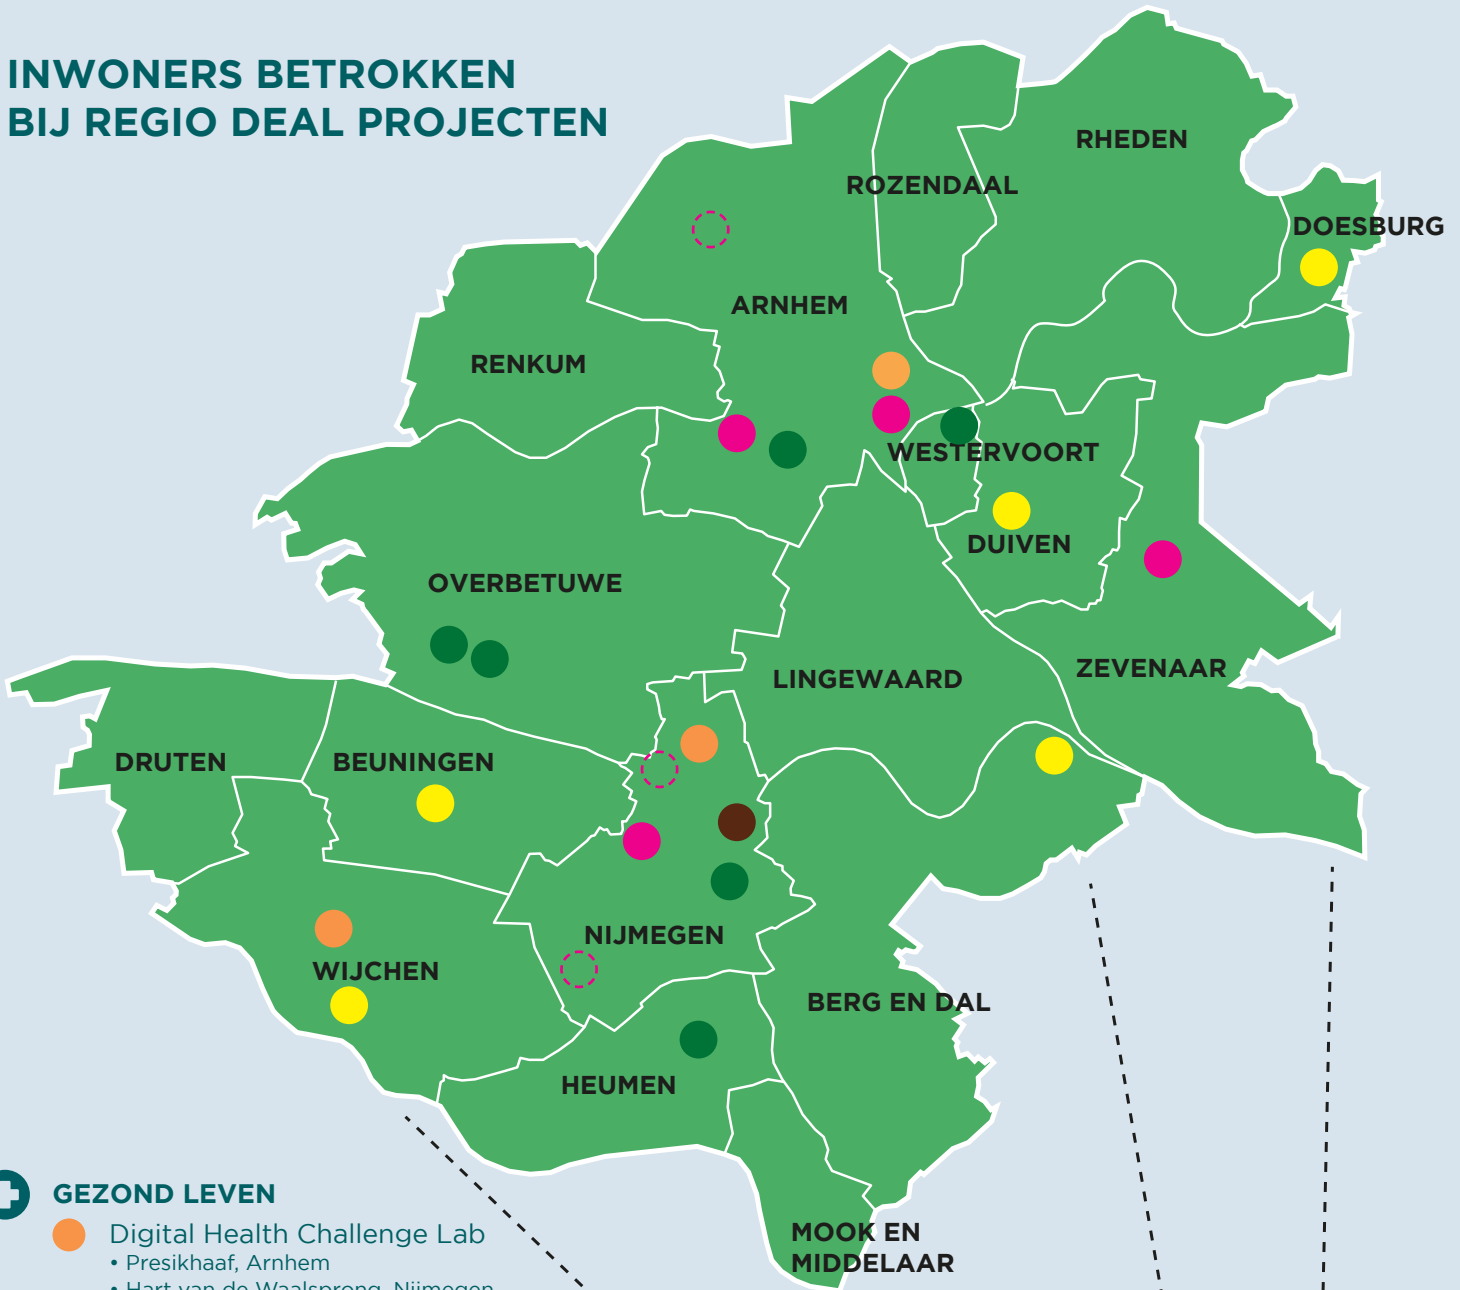

# INWONERS BETROKKEN BIJ REGIO DEAL PROJECTEN

## GEZOND LEVEN

- Digital Health Challenge Lab**
  - Presikhaaf, Arnhem
  - Hart van de Waalsprong, Nijmegen
  - Valendries, Wijchen

- Build4Health**
  - Arnhem-Oost en Meinerswijk, Arnhem
  - Neerbosch-Oost, Nijmegen
  - Stegeslag (De Liemerije), Zevenaar

- NB** In onderstaande wijken staat het gepland maar hebben we nog geen contacten lopen:
  - Arnhem: Het Dorp
  - Nijmegen: Waalfront en Meijhorst

## TOEKOMTBESTENDIG WONEN

- Lifepoint Cool Lab**
  - De Mosterdhof, Westervoort
  - De Groene Corridor, Nijmegen
  - Herveld en Andelst, Overbetuwe
  - Heumen, Malden
  - Croydonplein, Arnhem-Zuid